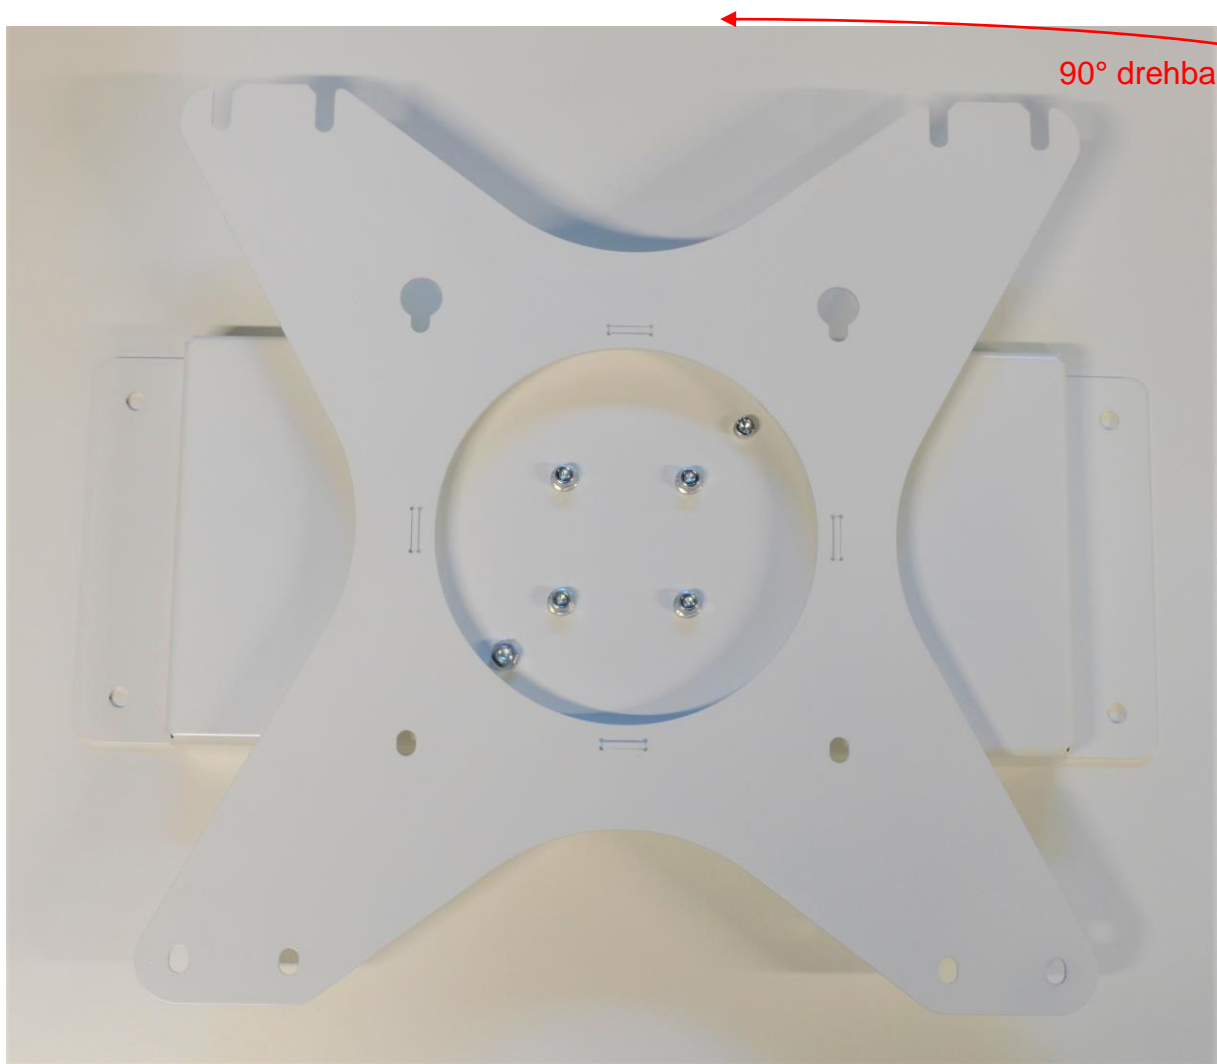

Wandhalterung: WH-Flip

- Vesa: 200 X 200, 300 X 400 und 400 X 400; optional andere Maße möglich
- Last bis 100 KG
- ohne Höhenverstellung

Wandhalterung: WH-Flip

WH-Flip

Versandkosten

2002