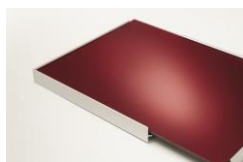

Porzellan weiß

Sandbeige

Superweiß

toskanischer
Nussbaum

Halifax Eiche
Natur

Glas-Oberböden und Glas-Türen:

Anthrazit

Chrom Silber

Cupritbraun

Klarglas
(Nur als Glastüre erhältlich)

Olivgrün

Rot metallic

Schwarz

Weiß matt

Weiß satiniert
(Nur als Glastüre erhältlich)

Platten-Kanten:

Plattenkanten serienmäßig im gleichen Dekor wie die gewählte Oberfläche.

Optional kann ohne Mehrpreis gewählt werden:

Grau Multiplex

Schwarz Multiplex

Schwarz

Buche Multiplex

Greifraumprofile (an Drehtüren):