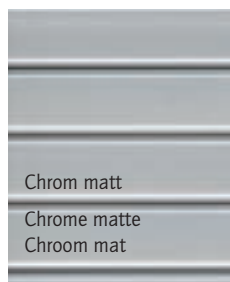

Sie haben die *Wahl*
 It's *your choice*
 U hebt de *keuze*

Gestellfarben · Frame Colours · Onderstelkleuren

Chrom
 Chrome
 Chroom

Weißaluminium
 White Aluminium
 Wit Aluminium

Anthrazit metallic
 Anthracite metallic
 Antraciet metallic

Schwarz
 Black
 Zwart

Weiß matt
 White matte
 Wit mat

Verbindungsklammern · Connecting bracket · Koppelklemmen

Chrom matt
 Chrome matte
 Chroom mat

Chrom
 Chrome
 Chroom

SYSTO-TEC | 20

Jalousie-Farben · Blind colours · Jaloezie kleuren

Anthrazit metallic
 Anthracite metallic
 Antraciet metallic

Chrom matt
 Chrome matte
 Chroom mat

Grau perl
 Grey pearl
 Grijs parel

Nickel matt
 Nickel matte
 Nikkel mat

Buche gedämpft
 Beech muted
 gedempt Beuken