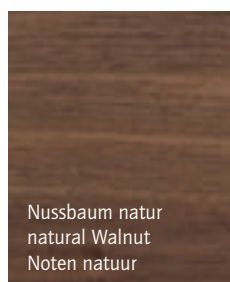

Sie haben die *Wahl*
 It's *your choice*
 U hebt de *keuze*

Gestellfarben · Frame Colours · Onderstelkleuren

Chrom
 Chrome
 Chroom

Weißaluminium
 White Aluminium
 Wit Aluminium

Anthrazit metallic
 Anthracite metallic
 Antraciet metallic

Schwarz
 Black
 Zwart

Weiß matt
 White matte
 Wit mat

Verbindungsklammern · Connecting bracket · Koppelklemmen

Chrom matt
 Chrome matte
 Chroom mat

Chrom
 Chrome
 Chroom

SYSTO-TEC | 20

Jalousie-Farben · Blind colours · Jaloezie kleuren

Anthrazit metallic
 Anthracite metallic
 Antraciet metallic

Chrom matt
 Chrome matte
 Chroom mat

Grau perl
 Grey pearl
 Grijs parel

Nickel matt
 Nickel matte
 Nikkel mat

Buche gedämpft
 Beech muted
 gedempt Beuken

Superweiß
 Super White
 Superwit

Voldekore · Full decors · Voldecors

Frontdekor
Front decor
Frontdecor

Furnier
Veneers
Fineer

Erfahrungsgemäß können Druckfarben nicht die Brillanz der Dekor- und Gestellfarben wiedergeben. Gern wird Ihr Händler Ihnen Originalmuster vorlegen.